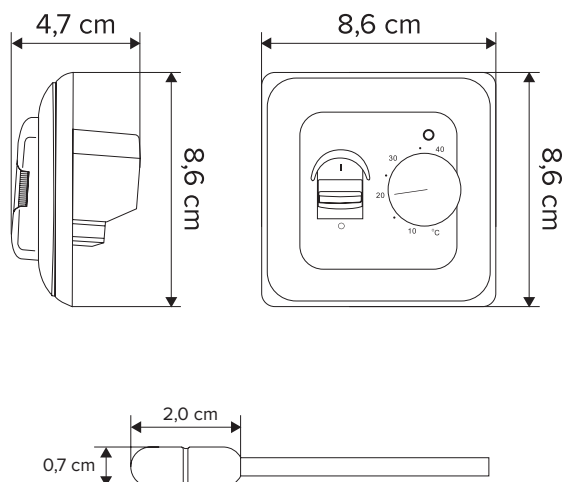

- manuálne ovládaný kolieskom s analógovou stupnicou
- meranie teploty predĺženým snímačom v podlahe
- presne definované spínanie vďaka riadiacej elektronike
- priame vypnutie ohrevu manuálnym vypínačom
- signalizácia zapnutia ohrevu LED diódou
- montáž do inštalačnej krabice KU 68 ...
- presnosť spínania nastavenej teploty -  $T_x \pm 0,5 \text{ } ^\circ\text{C}$

konštrukčné vlastnosti:

EAN kód:

zalistovacia tabuľka:

| Model                          | HAKL TH 300                |
|--------------------------------|----------------------------|
| Objednávacie číslo             | HATH300                    |
| Fakturačný názov               | HAKL TH 300 man. termostat |
| EAN kód                        | 8586018640855              |
| Rozmer produktu ŠxVxH          | 86 x 86 x 47 mm            |
| Rormer krabice                 | 95 x 100 x 65 mm           |
| Hmotnosť produktu (samostatný) | 0,093 Kg                   |
| Hmotnosť produktu s krabicou   | 0,22 Kg                    |