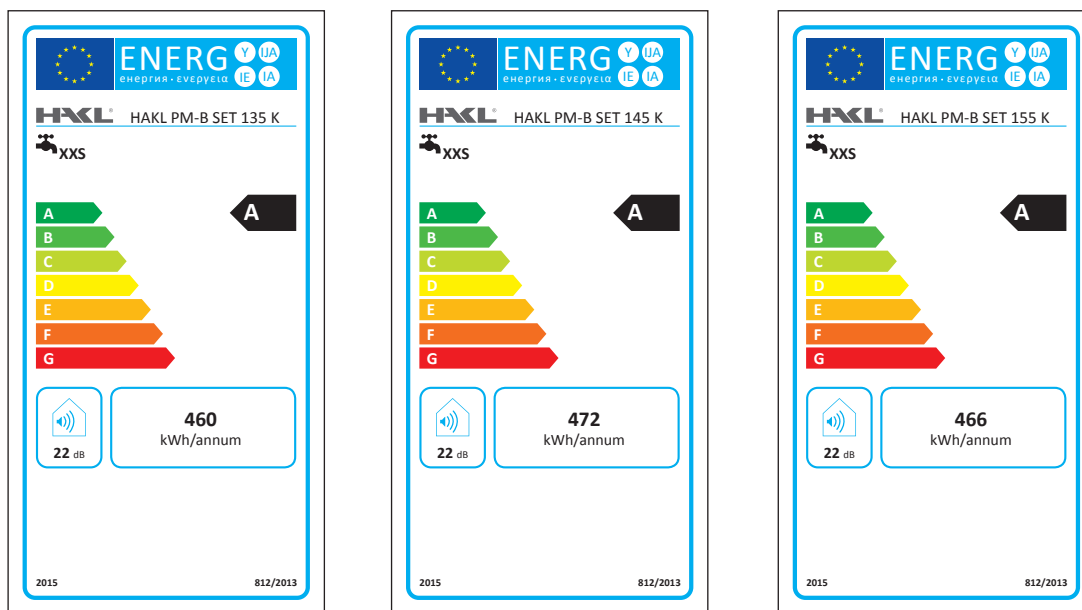

Zalistovacia tabuľka:

Model	HAKL PM-B SET 135 K	HAKL PM-B SET 145 K	HAKL PM-B SET 155 K
Objednávacie číslo	HAPMBSET135K	HAPMBSET145K	HAPMBSET155K
Fakturačný názov	HAKL PM-B SET 3,5 kW ohr. s klas. batériou	HAKL PM-B SET 4,5 kW ohr. s klas. batériou	HAKL PM-B SET 5,5 kW ohr. s klas. batériou
EAN kód	8586018641999	8586018642002	8586018642019
Rozmer produktu ŠxVxH	124 x 370 x 265 mm	124 x 370 x 265 mm	124 x 370 x 265 mm
Rozmer krabice	268 x 248 x 100 mm	268 x 248 x 100 mm	268 x 248 x 100 mm
Hmotnosť produktu (netto)	1,46 Kg	1,45 Kg	1,45 Kg
Hmotnosť produktu s krabicou	1,69 Kg	1,68 Kg	1,68 Kg

Technické parametre

	HAKL PM-B SET 135 K	HAKL PM-B SET 145 K	HAKL PM-B SET 155 K
Príkon:	3,5 kW	4,5 kW	5,5 kW
Napätie / počet fáz:	1x230V	1x230V	1x230V
Istenie:	16 A	20 A	25 A
Stupeň krytia:	IP 24	IP 24	IP 24
Prívodný kábel ohrievača:	3C 1,5mm ²	3C 2,5mm ²	3C 2,5mm ²
Dĺžka prívodného kábla:	100 cm	90 cm	90 cm
Ukončenie kábla vidlicou:	ÁNO	NIE	NIE
Pripojovacie závity ohrievača:	3/8"	3/8"	3/8"
Rozteč príp. vývodov:	30 mm	30 mm	30 mm
Pripojovací závit batérie:	1/2" - vonkajší	1/2" - vonkajší	1/2" - vonkajší
Teplná poistka:	NIE	NIE	NIE
Trvalý tlak vody ohrievača: **	0 MPa	0 MPa	0 MPa
Min. spínací tlak vody:	0,09 MPa	0,12 MPa	0,15 MPa
Prietok vody pri 35°C:*	2,0 l/min	2,6 l/min	3,2 l/min
Prietok vody pri 55°C:*	1,2 l/min	1,5 l/min.	1,8 l/min.
Rozmery ohrievača (v,š,h) cm:	21,5 x 12,4 x 8,9	21,5 x 12,4 x 8,9	21,5 x 12,4 x 8,9
Hmotnosť kompletu (netto):	1460 g	1450 g	1450 g
Typ spínania:	hydraulický	hydraulický	hydraulický
Prepínanie výkonov:	NIE	NIE	NIE
Ochrana pred vzduchom:	NIE	NIE	NIE
Umývadlo vhodnosť použitia:	●●	●●●	●●●
Kuchyňa vhodnosť použitia:	●	●●	●●●

Poznámka:

*1 - prietok vody nameraný pri teplote vstupnej vody 12 °C

**2 - tento údaj sa týka iba samotného ohrievača, set pracuje s tlakom do 0,6MPa

●●● - tri symboly určujú maximálnu vhodnosť použitia

Rozmery:

Energetická účinnosť:

EAN kód:

PM-B SET 135 K

PM-B SET 145 K

PM-B SET 155 K