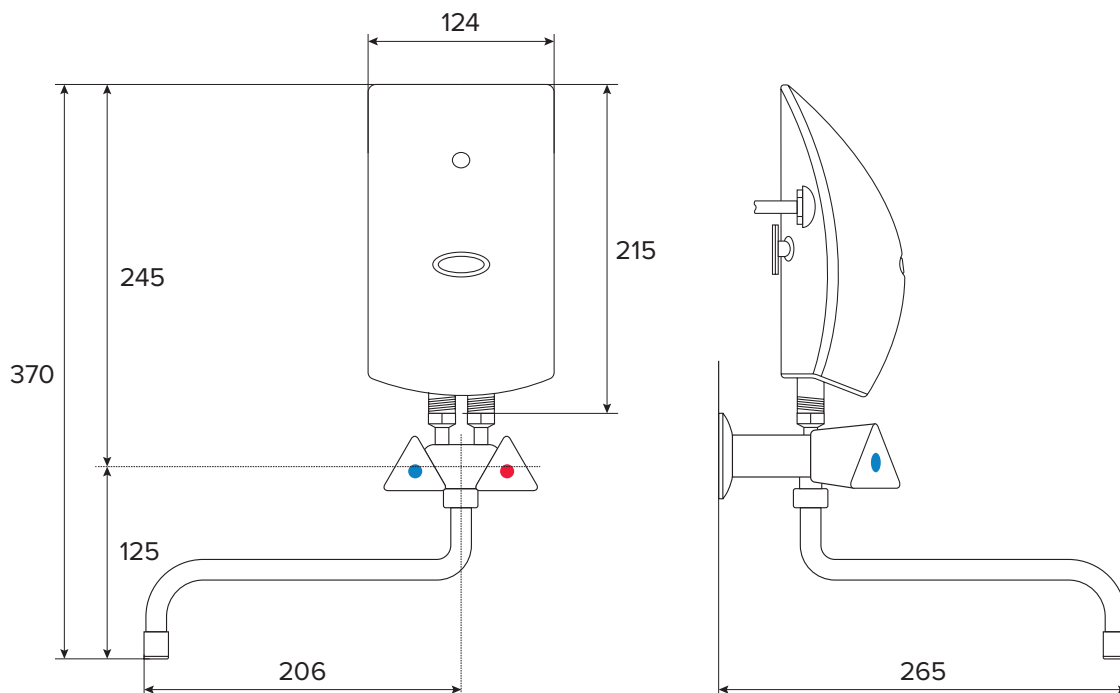

Zalistovacia tabuľka:

Model	HAKL PM-B SET 135 K	HAKL PM-B SET 145 K	HAKL PM-B SET 155 K
Objednávacie číslo	HAPMBSET135K	HAPMBSET145K	HAPMBSET155K
Fakturačný názov	HAKL PM-B SET 3,5 kW ohr. s klas. batériou	HAKL PM-B SET 4,5 kW ohr. s klas. batériou	HAKL PM-B SET 5,5 kW ohr. s klas. batériou
EAN kód	8586018641999	8586018642002	8586018642019
Rozmer produktu ŠxVxH	124 x 370 x 265 mm	124 x 370 x 265 mm	124 x 370 x 265 mm
Rozmer krabice	268 x 248 x 100 mm	268 x 248 x 100 mm	268 x 248 x 100 mm
Hmotnosť produktu (netto)	1,46 Kg	1,45 Kg	1,45 Kg
Hmotnosť produktu s krabicou	1,69 Kg	1,68 Kg	1,68 Kg

Technické parametre

	HAKL PM-B SET 135 K	HAKL PM-B SET 145 K	HAKL PM-B SET 155 K
Príkon:	3,5 kW	4,5 kW	5,5 kW
Napätie / počet fáz:	1x230V	1x230V	1x230V
Istenie:	16 A	20 A	25 A
Stupeň krytia:	IP 24	IP 24	IP 24
Prívodný kábel ohrievača:	3C 1,5mm ²	3C 2,5mm ²	3C 2,5mm ²
Dĺžka prívodného kábla:	100 cm	90 cm	90 cm
Ukončenie kábla vidlicou:	ÁNO	NIE	NIE
Pripojovacie závity ohrievača:	3/8"	3/8"	3/8"
Rozteč príp. vývodov:	30 mm	30 mm	30 mm
Pripojovací závit batérie:	1/2" - vonkajší	1/2" - vonkajší	1/2" - vonkajší
Teplná poistka:	NIE	NIE	NIE
Trvalý tlak vody ohrievača: **	0 MPa	0 MPa	0 MPa
Min. spínací tlak vody:	0,09 MPa	0,12 MPa	0,15 MPa
Prietok vody pri 35°C:*	2,0 l/min	2,6 l/min	3,2 l/min
Prietok vody pri 55°C:*	1,2 l/min	1,5 l/min.	1,8 l/min.
Rozmery ohrievača (v,š,h) cm:	21,5 x 12,4 x 8,9	21,5 x 12,4 x 8,9	21,5 x 12,4 x 8,9
Hmotnosť kompletu (netto):	1460 g	1450 g	1450 g
Typ spínania:	hydraulický	hydraulický	hydraulický
Prepínanie výkonov:	NIE	NIE	NIE
Ochrana pred vzduchom:	NIE	NIE	NIE
Umývadlo vhodnosť použitia:	●●	●●●	●●●
Kuchyňa vhodnosť použitia:	●	●●	●●●

Poznámka:

*1 - prietok vody nameraný pri teplote vstupnej vody 12 °C

**2 - tento údaj sa týka iba samotného ohrievača, set pracuje s tlakom do 0,6MPa

●●● - tri symboly určujú maximálnu vhodnosť použitia

Rozmery: