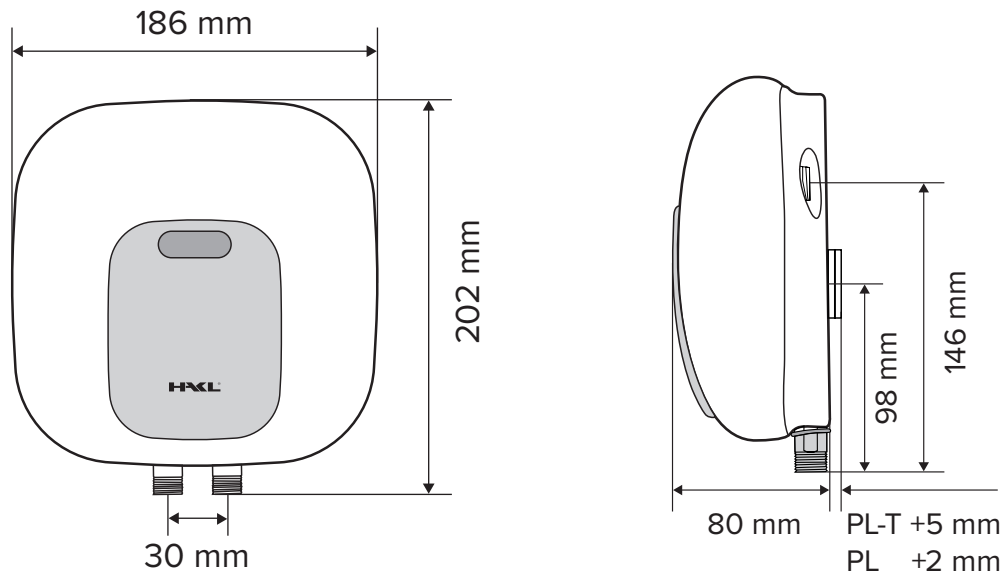

technické parametre:

	PL 135	PL 145	PL 155
Príkon:	3,5 kW	4,5 kW	5,5 kW
Napätie / počet fáz:	230 V/1 fáza	230 V/1 fáza	230 V/1 fáza
Istenie:	16 A	20 A	25 A
Stupeň krytia:	IP 24	IP 24	IP 24
Typ prívodného kábla:	3C 1,5mm ²	3C 2,5mm ²	3C 2,5mm ²
Dĺžka prívod. kábla:	100 cm	90 cm	90 cm
Ukončenie kábla vidlicou:	ÁNO	NIE	NIE
Pripojovacie závit:	3/8"	3/8"	3/8"
Rozteč prip. vývodov:	30 mm	30 mm	30 mm
Tepelná poistka ochr.:	NIE	NIE	NIE
Tepelná poistka serv.:	NIE	NIE	NIE
Max. trvalý tlak vody:	0 MPa	0 MPa	0 MPa
Min. spínací tlak vody:	0,09 MPa	0,12 MPa	0,15 MPa
Prietok vody pri 35 °C: *1	2,0 l/min	2,6 l/min	3,2 l/min
Prietok vody pri 55 °C: *1	1,2 l/min	1,5 l/min	1,8 l/min
Rozmery (v,š,h) cm:	20,2x18,6x8,2	20,2x18,6x8,2	20,2x18,6x8,2
Hmotnosť:	752 g	736 g	736 g
Typ spínania:	hydraulicky	hydraulicky	hydraulicky
Prepínanie výkonov:	NIE	NIE	NIE
Ochr. pred vzduchom:	NIE	NIE	NIE
Umývadlo vhod. použitia:	●●	●●●	●●●
Kuchyňa vhodnosť použitia:	●	●●	●●●
Sprcha vhod. použitia:		●	●●
Vaňa vhodnosť použitia:			

Poznámka:

*1 - prietok vody nameraný pri teplote vstupnej vody 12 °C

●●● - tri symboly určujú maximálnu vhodnosť použitia

Rozmerový náčrt :

Tabuľka energetickej účinnosti

EAN kód:

PL 135

PL 145