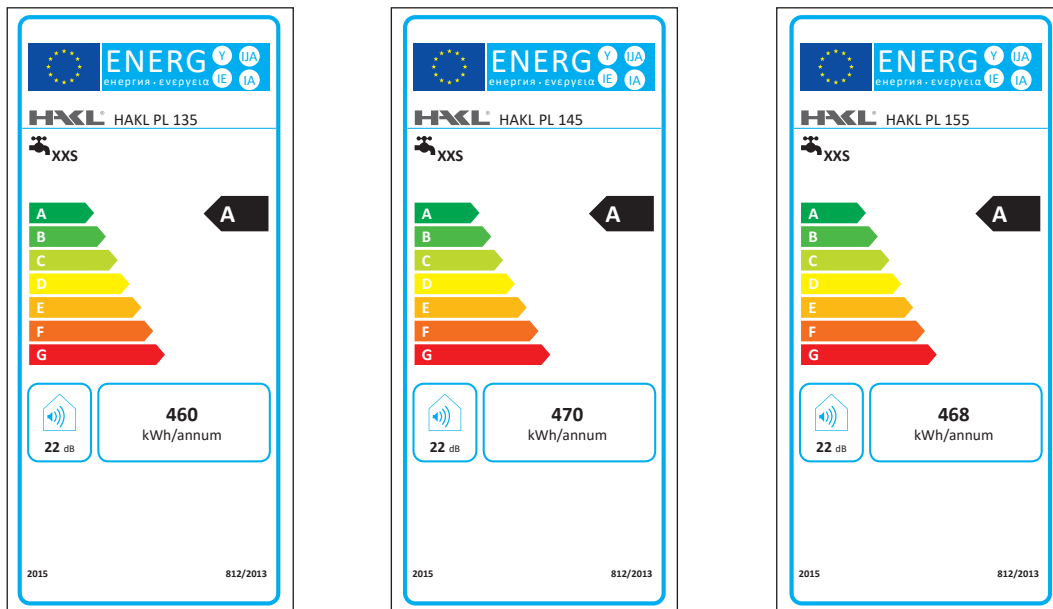

technické parametre:

	PL 135	PL 145	PL 155
Príkon:	3,5 kW	4,5 kW	5,5 kW
Napätie / počet fáz:	230 V/1 fáza	230 V/1 fáza	230 V/1 fáza
Istenie:	16 A	20 A	25 A
Stupeň krytia:	IP 24	IP 24	IP 24
Typ prívodného kábla:	3C 1,5mm ²	3C 2,5mm ²	3C 2,5mm ²
Dĺžka prívod. kábla:	100 cm	90 cm	90 cm
Ukončenie kábla vidlicou:	ÁNO	NIE	NIE
Pripojovacie závit:	3/8"	3/8"	3/8"
Rozteč prip. vývodov:	30 mm	30 mm	30 mm
Tepelná poistka ochr.:	NIE	NIE	NIE
Tepelná poistka serv.:	NIE	NIE	NIE
Max. trvalý tlak vody:	0 MPa	0 MPa	0 MPa
Min. spínací tlak vody:	0,09 MPa	0,12 MPa	0,15 MPa
Prietok vody pri 35 °C: *1	2,0 l/min	2,6 l/min	3,2 l/min
Prietok vody pri 55 °C: *1	1,2 l/min	1,5 l/min	1,8 l/min
Rozmery (v,š,h) cm:	20,2x18,6x8,2	20,2x18,6x8,2	20,2x18,6x8,2
Hmotnosť:	752 g	736 g	736 g
Typ spínania:	hydraulicky	hydraulicky	hydraulicky
Prepínanie výkonov:	NIE	NIE	NIE
Ochr. pred vzduchom:	NIE	NIE	NIE
Umývadlo vhod. použitia:	●●	●●●	●●●
Kuchyňa vhodnosť použitia:	●	●●	●●●
Sprcha vhod. použitia:		●	●●
Vaňa vhodnosť použitia:			

Poznámka:

*1 - prietok vody nameraný pri teplote vstupnej vody 12 °C

●●● - tri symboly určujú maximálnu vhodnosť použitia

Rozmerový náčrt :

Tabuľka energetickej účinnosti

EAN kód:

PL 135

PL 145