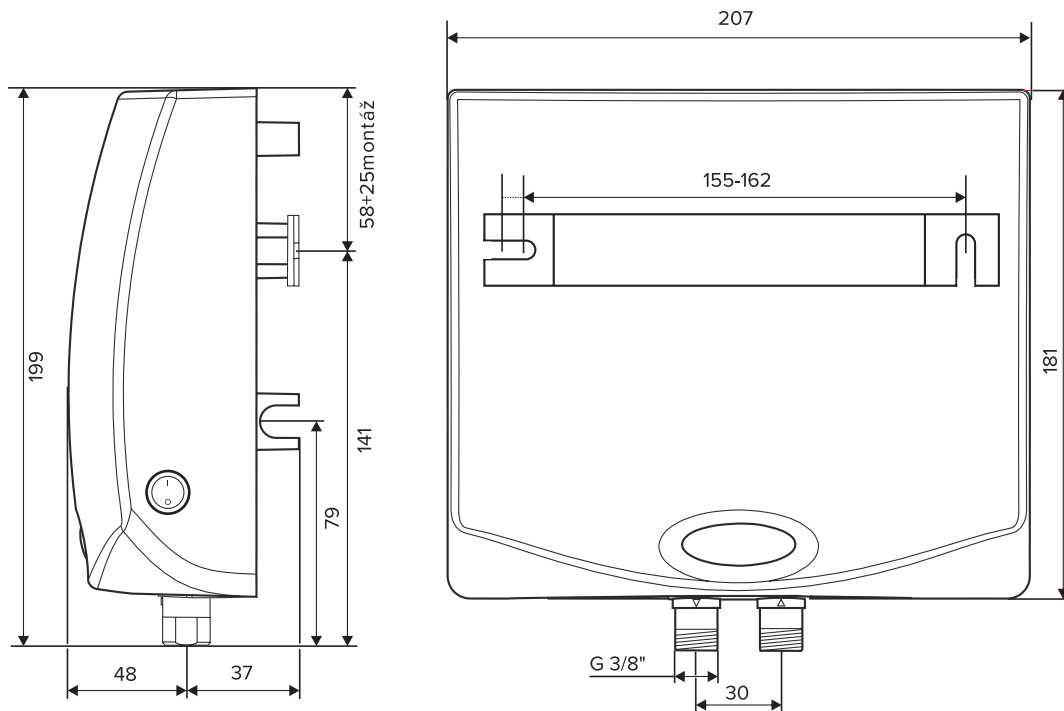

konštrukčné vlastnosti: