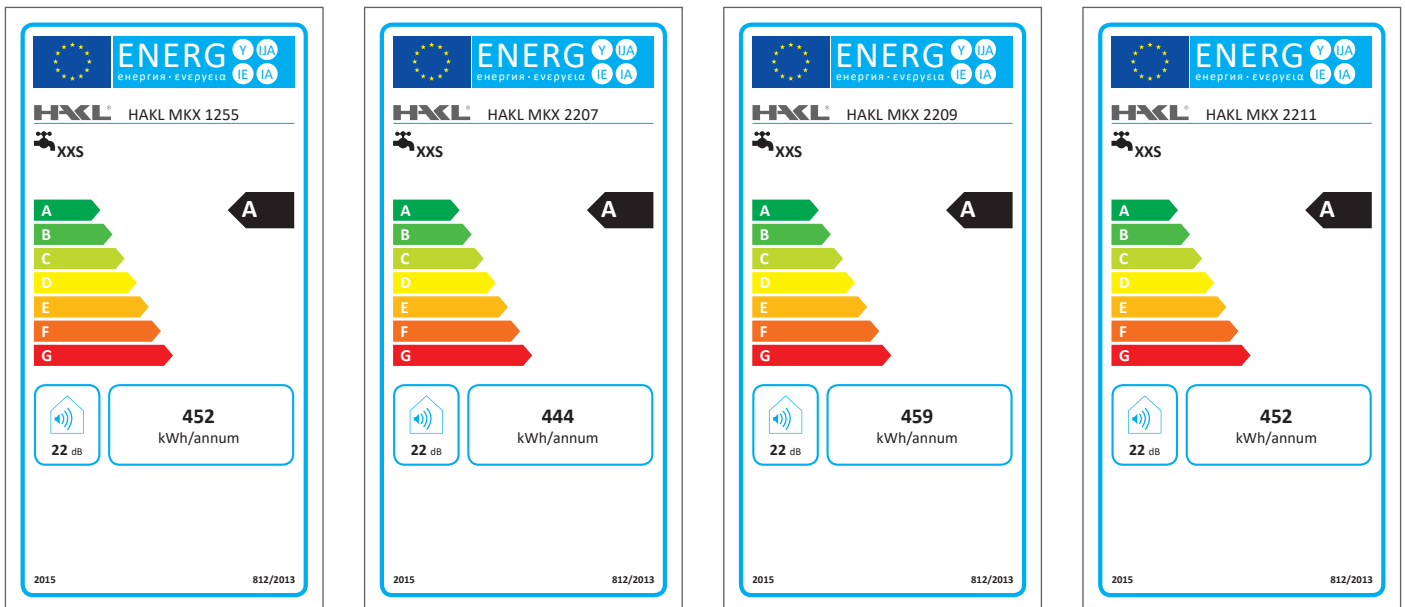

Technické parametre

Model	MKX 1255	MKX 2207	MKX 2209	MKX 2211
Príkon:	3,5/5,5kW	4,5/7kW	5,5/9kW	5,5/11kW
Napätie / počet fáz:	1x230V	2x230V	2x230V	2x230V
Istenie:	25A	20A+16A	25A+20A	25+25A
Objem:	NIE	NIE	NIE	NIE
Stupeň krytia:	IP 24	IP 24	IP 24	IP 24
Typ prívodného kábla:	3C 2,5 mm ²	4C 2,5 mm ²	4C 2,5 mm ²	4C 2,5 mm ²
Dĺžka prívod. kábla:	100cm	100cm	100cm	100cm
Ukončenie kábla vidlicou:	NIE	NIE	NIE	NIE
Pripojovacie závit:	3/8"	3/8"	3/8"	3/8"
Rozteč prip. vývodov:	30mm	30mm	30mm	30mm
Teplotná poistka ochr.:	57 °C	57 °C	57 °C	57 °C
Teplotná poistka serv.:	70 °C	70 °C	70 °C	70 °C
Max. trvalý tlak vody:	0,6 MPa	0,6 MPa	0,6 MPa	0,6 MPa
Min. spínací tlak vody:	0,06 MPa	0,08 MPa	0,1 MPa	0,12 MPa
Prietok vody pri 35 °C:	3,3 l/min	4,2 l/min	5,4 l/min	6,6 l/min
Prietok vody pri 55 °C:	1,9 l/min	2,6 l/min	3,2 l/min	3,8 l/min
Rozmery (v,š,h) cm:	21x20x8,5	21x20x8,5	21x20x8,5	21x20x8,5
Hmotnosť:	1600g	1700g	1700g	1700g
Typ spínania:	elektronicky	elektronicky	elektronicky	elektronicky
Prepínanie výkonov:	ÁNO	ÁNO	ÁNO	ÁNO
Ochr. pred vzduchom:	ÁNO	ÁNO	ÁNO	ÁNO
Umývadlo vhod. použitia:	● ● ●	● ● ●	● ● ●	● ● ●
Kuchyňa vhodnosť použitia:	● ● ●	● ● ●	● ● ●	● ● ●
Sprcha vhod. použitia:	● ●	● ● ●	● ● ●	● ● ●
Vaňa vhodnosť použitia:			●	● ●

Poznámka:

*1 - prietok vody nameraný pri teplote vstupnej vody 12 °C

●●● - tri symboly určujú maximálnu vhodnosť použitia

konštrukčné vlastnosti:

Tabuľka energetickej účinnosti

EAN kód:

MKX 1255

MKX 2207