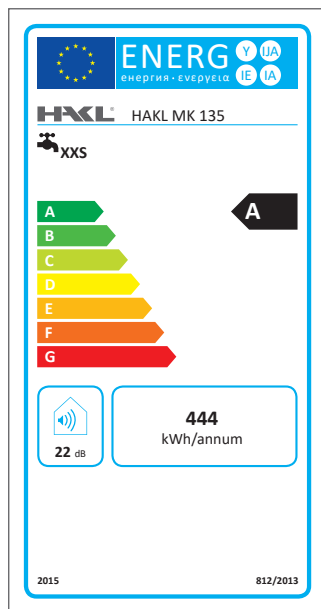

HAKL MK-1

č. sklad. karty / obj. číslo:

HAMK1135, HAMK1145, HAMK1155

fakturačný názov výrobku:

HAKL MK1 3,5kW ohr. vody
HAKL MK1 4,5kW ohr. vody
HAKL MK1 5,5kW ohr. vody

základný popis:

Elektrický prietokový ohrievač vody s elektronickým spínaním a tlakovou prevádzkou

technické parametre:

	MK 135	MK 145	MK 155
Príkon:	3,5 kW	4,5 kW	5,5 kW
Napätie / počet fáz:	1x230 V	1x230 V	1x230 V
Istenie:	16 A	20 A	25 A
Stupeň krytia:	IP 45	IP 45	IP 45
Typ prívodného kábla:	3C 1,5mm ²	3C 2,5mm ²	3C 2,5mm ²
Dĺžka prívod. kábla:	105 cm	100 cm	100 cm
Ukončenie kábla vidlicou:	ÁNO	NIE	NIE
Pripojovacie závit:	3/8"	3/8"	3/8"
Rozteč prip. vývodov:	30 mm	30 mm	30 mm
Tepelná poistka ochr.:	57°C	57°C	57°C
Tepelná poistka serv.:	70°C	70°C	70°C
Max. trvalý tlak vody:	0,6 MPa	0,6 MPa	0,6 MPa
Min. spínací tlak vody:	0,04 MPa	0,05 MPa	0,06 MPa
Prietok vody pri 35 °C: *1	2,1 l/min	2,7 l/min	3,3 l/min
Prietok vody pri 55 °C: *1	1,3 l/min	1,6 l/min	1,9 l/min
Rozmery (v,š,h) cm:	20x21x8,5	20x21x8,5	20x21x8,5
Hmotnosť:	1600 g	1610 g	1610 g
Typ spínania:	elektronicky	elektronicky	elektronicky
Prepínanie výkonov:	NIE	NIE	NIE
Ochr. pred vzduchom:	ÁNO	ÁNO	ÁNO
Umývadlo vhod. použitia:	●●	●●●	●●●
Kuchyňa vhodnosť použitia:	●	●●	●●●
Sprcha vhod. použitia:		●	●●
Vaňa vhodnosť použitia:			

Poznámka:

*1 - prietok vody nameraný pri teplote vstupnej vody 12 °C

●●● - tri symboly určujú maximálnu vhodnosť použitia

konštrukčné vlastnosti:

Tabuľka energetickej účinnosti

EAN kód:

MK 135

MK 145