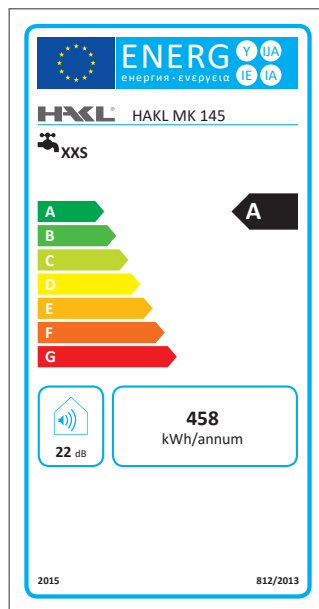

HAKL MK-1

č. sklad. karty / obj. číslo:

HAMK1135, HAMK1145, HAMK1155

fakturačný názov výrobku:

HAKL MK1 3,5kW ohr. vody
HAKL MK1 4,5kW ohr. vody
HAKL MK1 5,5kW ohr. vody

základný popis:

Elektrický prietokový ohrievač vody s elektronickým spínaním a tlakovou prevádzkou

technické parametre:

	MK 135	MK 145	MK 155
Príkon:	3,5 kW	4,5 kW	5,5 kW
Napätie / počet fáz:	1x230 V	1x230 V	1x230 V
Istenie:	16 A	20 A	25 A
Stupeň krytia:	IP 45	IP 45	IP 45
Typ prívodného kábla:	3C 1,5mm ²	3C 2,5mm ²	3C 2,5mm ²
Dĺžka prívod. kábla:	105 cm	100 cm	100 cm
Ukončenie kábla vidlicou:	ÁNO	NIE	NIE
Pripojovacie závit:	3/8"	3/8"	3/8"
Rozteč prip. vývodov:	30 mm	30 mm	30 mm
Tepelná poistka ochr.:	57°C	57°C	57°C
Tepelná poistka serv.:	70°C	70°C	70°C
Max. trvalý tlak vody:	0,6 MPa	0,6 MPa	0,6 MPa
Min. spínací tlak vody:	0,04 MPa	0,05 MPa	0,06 MPa
Prietok vody pri 35 °C: *1	2,1 l/min	2,7 l/min	3,3 l/min
Prietok vody pri 55 °C: *1	1,3 l/min	1,6 l/min	1,9 l/min
Rozmery (v,š,h) cm:	20x21x8,5	20x21x8,5	20x21x8,5
Hmotnosť:	1600 g	1610 g	1610 g
Typ spínania:	elektronicky	elektronicky	elektronicky
Prepínanie výkonov:	NIE	NIE	NIE
Ochr. pred vzduchom:	ÁNO	ÁNO	ÁNO
Umývadlo vhod. použitia:	●●	●●●	●●●
Kuchyňa vhodnosť použitia:	●	●●	●●●
Sprcha vhod. použitia:		●	●●
Vaňa vhodnosť použitia:			

Poznámka:

*1 - prietok vody nameraný pri teplote vstupnej vody 12 °C

●●● - tri symboly určujú maximálnu vhodnosť použitia

konštrukčné vlastnosti:

Tabuľka energetickej účinnosti

EAN kód:

MK 135

MK 145