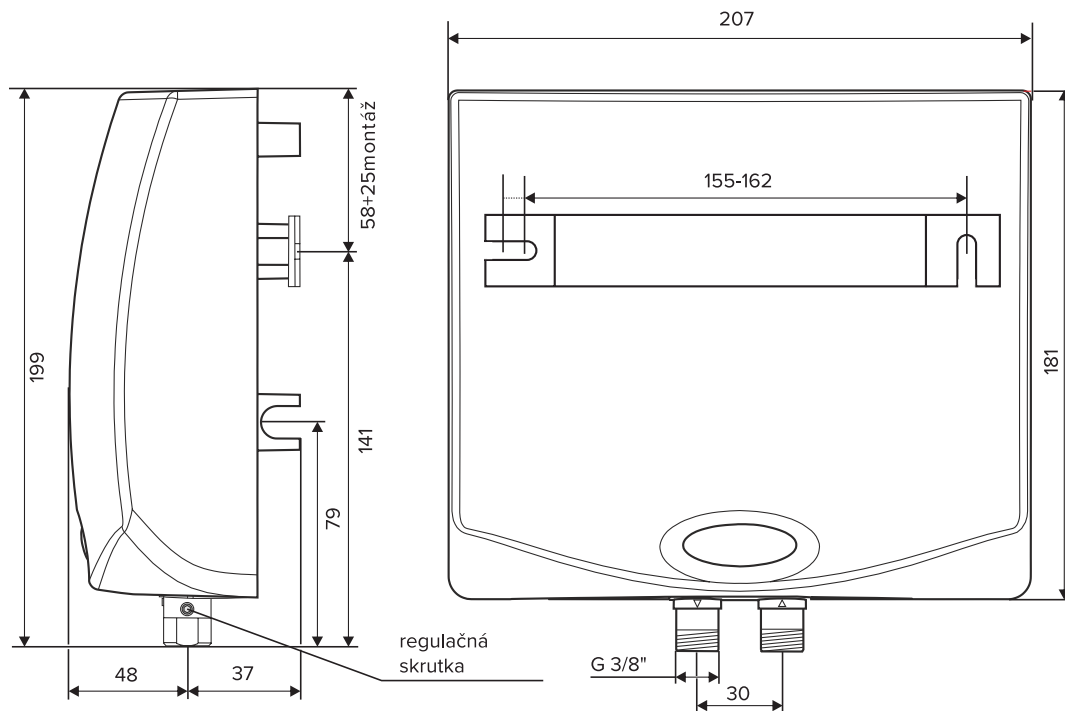

ⓘ Ostatné špecifikácie sú zhodné ako pri modelovom rade HAKL PM-B.

Zalistovacia tabuľka:

Model	HAKL MK 135	HAKL MK 145	HAKL MK 155
Objednávacie číslo	HAMK1135	HAMK1145	HAMK1155
Fakturačný názov	HAKL MK1 3,5kW ohr. vody	HAKL MK1 4,5kW ohr. vody	HAKL MK1 5,5kW ohr. vody
EAN kód	8586018640046	8586018640053	8586018640060
Rozmer produktu ŠxVxH	207 x 199 x 85 mm	207 x 199 x 85 mm	207 x 199 x 85 mm
Rormer krabice	218 x 208 x 98 mm	218 x 208 x 98 mm	218 x 208 x 98 mm
Hmotnosť produktu (samostatný)	1,59 Kg	1,59 Kg	1,59 Kg
Hmotnosť produktu s krabicou	1,71 Kg	1,72 Kg	1,72 Kg

technické parametre:

	MK 135	MK 145	MK 155
Príkon:	3,5 kW	4,5 kW	5,5 kW
Napätie / počet fáz:	1x230 V	1x230 V	1x230 V
Istenie:	16 A	20 A	25 A
Stupeň krytia:	IP 45	IP 45	IP 45
Typ prívodného kábla:	3C 1,5mm ²	3C 2,5mm ²	3C 2,5mm ²
Dĺžka prívod. kábla:	105 cm	100 cm	100 cm
Ukončenie kábla vidlicou:	ÁNO	NIE	NIE
Pripojovacie závit:	3/8"	3/8"	3/8"
Rozteč prip. vývodov:	30 mm	30 mm	30 mm
Tepelná poistka ochr.:	57°C	57°C	57°C
Tepelná poistka serv.:	70°C	70°C	70°C
Max. trvalý tlak vody:	0,6 MPa	0,6 MPa	0,6 MPa
Min. spínací tlak vody:	0,04 MPa	0,05 MPa	0,06 MPa
Prietok vody pri 35 °C: *1	2,1 l/min	2,7 l/min	3,3 l/min
Prietok vody pri 55 °C: *1	1,3 l/min	1,6 l/min	1,9 l/min
Rozmery (v,š,h) cm:	20x21x8,5	20x21x8,5	20x21x8,5
Hmotnosť:	1600 g	1610 g	1610 g
Typ spínania:	elektronicky	elektronicky	elektronicky
Prepínanie výkonov:	NIE	NIE	NIE
Ochr. pred vzduchom:	ÁNO	ÁNO	ÁNO
Umývadlo vhod. použitia:	●●	●●●	●●●
Kuchyňa vhodnosť použitia:	●	●●	●●●
Sprcha vhod. použitia:		●	●●
Vaňa vhodnosť použitia:			

Poznámka:

*1 - prietok vody nameraný pri teplote vstupnej vody 12 °C

●●● - tri symboly určujú maximálnu vhodnosť použitia

konštrukčné vlastnosti:

Tabuľka energetickej účinnosti

EAN kód:

MK 135

MK 145