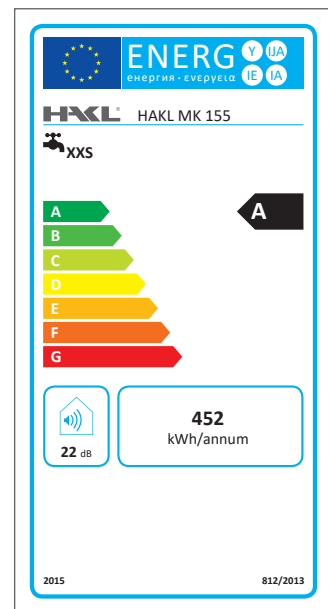

ⓘ Ostatné špecifikácie sú zhodné ako pri modelovom rade HAKL PM-B.

Zalistovacia tabuľka:

Model	HAKL MK 135	HAKL MK 145	HAKL MK 155
Objednávacie číslo	HAMK1135	HAMK1145	HAMK1155
Fakturačný názov	HAKL MK1 3,5kW ohr. vody	HAKL MK1 4,5kW ohr. vody	HAKL MK1 5,5kW ohr. vody
EAN kód	8586018640046	8586018640053	8586018640060
Rozmer produktu ŠxVxH	207 x 199 x 85 mm	207 x 199 x 85 mm	207 x 199 x 85 mm
Rormer krabice	218 x 208 x 98 mm	218 x 208 x 98 mm	218 x 208 x 98 mm
Hmotnosť produktu (samostatný)	1,59 Kg	1,59 Kg	1,59 Kg
Hmotnosť produktu s krabicou	1,71 Kg	1,72 Kg	1,72 Kg

technické parametre:

	MK 135	MK 145	MK 155
Príkon:	3,5 kW	4,5 kW	5,5 kW
Napätie / počet fáz:	1x230 V	1x230 V	1x230 V
Istenie:	16 A	20 A	25 A
Stupeň krytia:	IP 45	IP 45	IP 45
Typ prívodného kábla:	3C 1,5mm ²	3C 2,5mm ²	3C 2,5mm ²
Dĺžka prívod. kábla:	105 cm	100 cm	100 cm
Ukončenie kábla vidlicou:	ÁNO	NIE	NIE
Pripojovacie závit:	3/8"	3/8"	3/8"
Rozteč prip. vývodov:	30 mm	30 mm	30 mm
Tepelná poistka ochr.:	57°C	57°C	57°C
Tepelná poistka serv.:	70°C	70°C	70°C
Max. trvalý tlak vody:	0,6 MPa	0,6 MPa	0,6 MPa
Min. spínací tlak vody:	0,04 MPa	0,05 MPa	0,06 MPa
Prietok vody pri 35 °C: *1	2,1 l/min	2,7 l/min	3,3 l/min
Prietok vody pri 55 °C: *1	1,3 l/min	1,6 l/min	1,9 l/min
Rozmery (v,š,h) cm:	20x21x8,5	20x21x8,5	20x21x8,5
Hmotnosť:	1600 g	1610 g	1610 g
Typ spínania:	elektronicky	elektronicky	elektronicky
Prepínanie výkonov:	NIE	NIE	NIE
Ochr. pred vzduchom:	ÁNO	ÁNO	ÁNO
Umývadlo vhod. použitia:	●●	●●●	●●●
Kuchyňa vhodnosť použitia:	●	●●	●●●
Sprcha vhod. použitia:		●	●●
Vaňa vhodnosť použitia:			

Poznámka:

*1 - prietok vody nameraný pri teplote vstupnej vody 12 °C

●●● - tri symboly určujú maximálnu vhodnosť použitia

konštrukčné vlastnosti:

Tabuľka energetickej účinnosti

EAN kód:

MK 135

MK 145