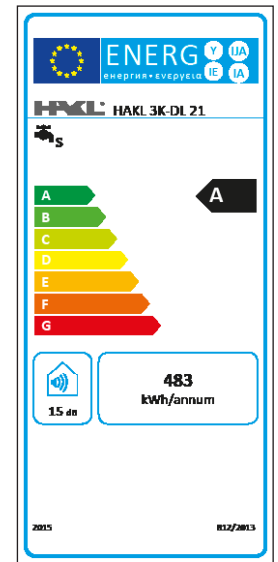

Technické parametre

	HAKL 3K-DL 9	HAKL 3K-DL 12	HAKL 3K-DL 15	HAKL 3K-DL 18	HAKL 3K-DL 21
Príkon:	9kW	12kW	15kW	18kW	21kW
Napätie / počet fáz:	3x230V	3x230V	3x230V	3x230V	3x230V
Istenie:	3x16A	3x20A	3x25A	3x32A	3x32A
Objem:	NIE	NIE	NIE	NIE	NIE
Stupeň krytia:	IP 24	IP 24	IP 24	IP 24	IP 24
Typ inštalačného kábla:	5C 2,5mm ²	5C 2,5mm ²	5C 4,0mm ²	5C 4,0mm ²	5C 6,0mm ²
Prívodový kábel:	NIE	NIE	NIE	NIE	NIE
Pripojovacie závit:	1/2"	1/2"	1/2"	1/2"	1/2"
Rozteč príp. vývodov:	80 mm	80 mm	85 mm	85 mm	85 mm
Nastavenie teploty ohrevu:	30 - 60°C	30 - 60°C	30 - 60°C	30 - 60°C	30 - 60°C
Automatické riadenie príkonu	3 až 9 kW	4 až 12 kW	5 až 15 kW	6 až 18 kW	7 až 21 kW
Teplotná poistka serv.:	90°C	90°C	90°C	90°C	90°C
Meranie spotreby el. energie	ÁNO	ÁNO	ÁNO	ÁNO	ÁNO
Meranie spotreby vody	ÁNO	ÁNO	ÁNO	ÁNO	ÁNO
Max. trvalý tlak vody:	0,6 MPa	0,6 MPa	0,6 MPa	0,6 MPa	0,6 MPa
Min. spínací tlak vody:	0,12 MPa	0,16 MPa	0,20 MPa	0,12 MPa	0,16 MPa
Prietok vody pri teplote 40°C	1,9 - 5,7l / min	2,4 - 7,2l / min	2,9 - 8,7l / min	3,4 - 10,2l / min	3,9 - 11,7l / min
Prietok vody pri teplote 60°C	1,9 - 2,9l / min	2,4 - 4,0l / min	2,9 - 5,2l / min	3,4 - 6,3l / min	3,9 - 7,4l / min
Rozmery (v,š,h) cm:	40,5x26x10	40,5x26x10	40,5x26x10	40,5x26x10	40,5x26x10
Hmotnosť:	4680g	4700g	5220g	5200g	5200g
Typ spínania:	elektronický	elektronický	elektronický	elektronický	elektronický
Automtické nast. príkonu:	ÁNO	ÁNO	ÁNO	ÁNO	ÁNO
Ochr. pred vzduchom:	ÁNO	ÁNO	ÁNO	ÁNO	ÁNO
Umývadlo vhodnosť použitia:	●●●	●●●	●●●	●●●	●●●
Drez vhodnosť použitia:	●●●	●●●	●●●	●●●	●●●
Sprcha vhodnosť použitia:	●●	●●●	●●●	●●●	●●●
Vaňa vhodnosť použitia:	●	●	●●	●●●	●●●

Poznámka:

*1 - prietok vody nameraný pri teplote vstupnej vody 12 °C

●●● - tri symboly určujú maximálnu vhodnosť použitia

Rozmerový náčrt:

Energetické štítky

EAN kód:

8 586018 642057

3K DL 9