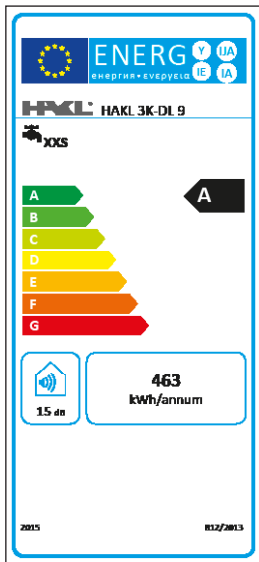

Technické parametre

	HAKL 3K-DL 9	HAKL 3K-DL 12	HAKL 3K-DL 15	HAKL 3K-DL 18	HAKL 3K-DL 21
Príkon:	9kW	12kW	15kW	18kW	21kW
Napätie / počet fáz:	3x230V	3x230V	3x230V	3x230V	3x230V
Istenie:	3x16A	3x20A	3x25A	3x32A	3x32A
Objem:	NIE	NIE	NIE	NIE	NIE
Stupeň krytia:	IP 24	IP 24	IP 24	IP 24	IP 24
Typ inštalačného kábla:	5C 2,5mm ²	5C 2,5mm ²	5C 4,0mm ²	5C 4,0mm ²	5C 6,0mm ²
Prívodový kábel:	NIE	NIE	NIE	NIE	NIE
Pripojovacie závit:	1/2"	1/2"	1/2"	1/2"	1/2"
Rozteč príp. vývodov:	80 mm	80 mm	85 mm	85 mm	85 mm
Nastavenie teploty ohrevu:	30 - 60°C	30 - 60°C	30 - 60°C	30 - 60°C	30 - 60°C
Automatické riadenie príkonu	3 až 9 kW	4 až 12 kW	5 až 15 kW	6 až 18 kW	7 až 21 kW
Teplotná poistka serv.:	90°C	90°C	90°C	90°C	90°C
Meranie spotreby el. energie	ÁNO	ÁNO	ÁNO	ÁNO	ÁNO
Meranie spotreby vody	ÁNO	ÁNO	ÁNO	ÁNO	ÁNO
Max. trvalý tlak vody:	0,6 MPa	0,6 MPa	0,6 MPa	0,6 MPa	0,6 MPa
Min. spínací tlak vody:	0,12 MPa	0,16 MPa	0,20 MPa	0,12 MPa	0,16 MPa
Prietok vody pri teplote 40°C	1,9 - 5,7l / min	2,4 - 7,2l / min	2,9 - 8,7l / min	3,4 - 10,2l / min	3,9 - 11,7l / min
Prietok vody pri teplote 60°C	1,9 - 2,9l / min	2,4 - 4,0l / min	2,9 - 5,2l / min	3,4 - 6,3l / min	3,9 - 7,4l / min
Rozmery (v,š,h) cm:	40,5x26x10	40,5x26x10	40,5x26x10	40,5x26x10	40,5x26x10
Hmotnosť:	4680g	4700g	5220g	5200g	5200g
Typ spínania:	elektronický	elektronický	elektronický	elektronický	elektronický
Automtické nast. príkonu:	ÁNO	ÁNO	ÁNO	ÁNO	ÁNO
Ochr. pred vzduchom:	ÁNO	ÁNO	ÁNO	ÁNO	ÁNO
Umývadlo vhodnosť použitia:	●●●	●●●	●●●	●●●	●●●
Drez vhodnosť použitia:	●●●	●●●	●●●	●●●	●●●
Sprcha vhodnosť použitia:	●●	●●●	●●●	●●●	●●●
Vaňa vhodnosť použitia:	●	●	●●	●●●	●●●

Poznámka:

*1 - prietok vody nameraný pri teplote vstupnej vody 12 °C

●●● - tri symboly určujú maximálnu vhodnosť použitia

Rozmerový náčrt:

Energetické štítky

EAN kód:

8 586018 642057

3K DL 9