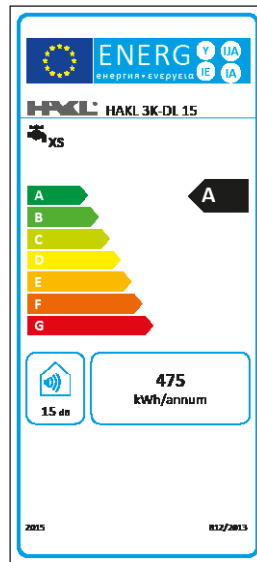

Technické parametre

	HAKL 3K-DL 9	HAKL 3K-DL 12	HAKL 3K-DL 15	HAKL 3K-DL 18	HAKL 3K-DL 21
Príkon:	9kW	12kW	15kW	18kW	21kW
Napätie / počet fáz:	3x230V	3x230V	3x230V	3x230V	3x230V
Istenie:	3x16A	3x20A	3x25A	3x32A	3x32A
Objem:	NIE	NIE	NIE	NIE	NIE
Stupeň krytia:	IP 24	IP 24	IP 24	IP 24	IP 24
Typ inštalačného kábla:	5C 2,5mm ²	5C 2,5mm ²	5C 4,0mm ²	5C 4,0mm ²	5C 6,0mm ²
Prívodový kábel:	NIE	NIE	NIE	NIE	NIE
Pripojovacie závit:	1/2"	1/2"	1/2"	1/2"	1/2"
Rozteč príp. vývodov:	80 mm	80 mm	85 mm	85 mm	85 mm
Nastavenie teploty ohrevu:	30 - 60°C	30 - 60°C	30 - 60°C	30 - 60°C	30 - 60°C
Automatické riadenie príkonu	3 až 9 kW	4 až 12 kW	5 až 15 kW	6 až 18 kW	7 až 21 kW
Teplotná poistka serv.:	90°C	90°C	90°C	90°C	90°C
Meranie spotreby el. energie	ÁNO	ÁNO	ÁNO	ÁNO	ÁNO
Meranie spotreby vody	ÁNO	ÁNO	ÁNO	ÁNO	ÁNO
Max. trvalý tlak vody:	0,6 MPa	0,6 MPa	0,6 MPa	0,6 MPa	0,6 MPa
Min. spínací tlak vody:	0,12 MPa	0,16 MPa	0,20 MPa	0,12 MPa	0,16 MPa
Prietok vody pri teplote 40°C	1,9 - 5,7l / min	2,4 - 7,2l / min	2,9 - 8,7l / min	3,4 - 10,2l / min	3,9 - 11,7l / min
Prietok vody pri teplote 60°C	1,9 - 2,9l / min	2,4 - 4,0l / min	2,9 - 5,2l / min	3,4 - 6,3l / min	3,9 - 7,4l / min
Rozmery (v,š,h) cm:	40,5x26x10	40,5x26x10	40,5x26x10	40,5x26x10	40,5x26x10
Hmotnosť:	4680g	4700g	5220g	5200g	5200g
Typ spínania:	elektronický	elektronický	elektronický	elektronický	elektronický
Automtické nast. príkonu:	ÁNO	ÁNO	ÁNO	ÁNO	ÁNO
Ochr. pred vzduchom:	ÁNO	ÁNO	ÁNO	ÁNO	ÁNO
Umývadlo vhodnosť použitia:	●●●	●●●	●●●	●●●	●●●
Drez vhodnosť použitia:	●●●	●●●	●●●	●●●	●●●
Sprcha vhodnosť použitia:	●●	●●●	●●●	●●●	●●●
Vaňa vhodnosť použitia:	●	●	●●	●●●	●●●

Poznámka:

*1 - prietok vody nameraný pri teplote vstupnej vody 12 °C

●●● - tri symboly určujú maximálnu vhodnosť použitia

Rozmerový náčrt:

Energetické štítky

EAN kód:

8 586018 642057

3K DL 9