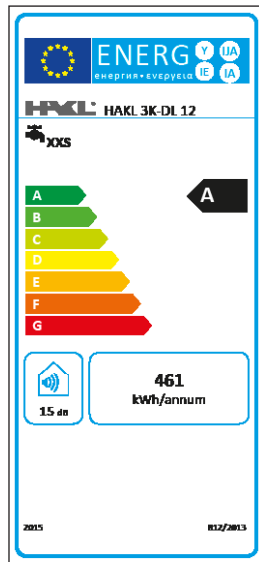

Technické parametre

	HAKL 3K-DL 9	HAKL 3K-DL 12	HAKL 3K-DL 15	HAKL 3K-DL 18	HAKL 3K-DL 21
Príkon:	9kW	12kW	15kW	18kW	21kW
Napätie / počet fáz:	3x230V	3x230V	3x230V	3x230V	3x230V
Istenie:	3x16A	3x20A	3x25A	3x32A	3x32A
Objem:	NIE	NIE	NIE	NIE	NIE
Stupeň krytia:	IP 24	IP 24	IP 24	IP 24	IP 24
Typ inštalačného kábla:	5C 2,5mm ²	5C 2,5mm ²	5C 4,0mm ²	5C 4,0mm ²	5C 6,0mm ²
Prívodový kábel:	NIE	NIE	NIE	NIE	NIE
Pripojovacie závit:	1/2"	1/2"	1/2"	1/2"	1/2"
Rozteč príp. vývodov:	80 mm	80 mm	85 mm	85 mm	85 mm
Nastavenie teploty ohrevu:	30 - 60°C	30 - 60°C	30 - 60°C	30 - 60°C	30 - 60°C
Automatické riadenie príkonu	3 až 9 kW	4 až 12 kW	5 až 15 kW	6 až 18 kW	7 až 21 kW
Teplotná poistka serv.:	90°C	90°C	90°C	90°C	90°C
Meranie spotreby el. energie	ÁNO	ÁNO	ÁNO	ÁNO	ÁNO
Meranie spotreby vody	ÁNO	ÁNO	ÁNO	ÁNO	ÁNO
Max. trvalý tlak vody:	0,6 MPa	0,6 MPa	0,6 MPa	0,6 MPa	0,6 MPa
Min. spínací tlak vody:	0,12 MPa	0,16 MPa	0,20 MPa	0,12 MPa	0,16 MPa
Prietok vody pri teplote 40°C	1,9 - 5,7l / min	2,4 - 7,2l / min	2,9 - 8,7l / min	3,4 - 10,2l / min	3,9 - 11,7l / min
Prietok vody pri teplote 60°C	1,9 - 2,9l / min	2,4 - 4,0l / min	2,9 - 5,2l / min	3,4 - 6,3l / min	3,9 - 7,4l / min
Rozmery (v,š,h) cm:	40,5x26x10	40,5x26x10	40,5x26x10	40,5x26x10	40,5x26x10
Hmotnosť:	4680g	4700g	5220g	5200g	5200g
Typ spínania:	elektronický	elektronický	elektronický	elektronický	elektronický
Automtické nast. príkonu:	ÁNO	ÁNO	ÁNO	ÁNO	ÁNO
Ochr. pred vzduchom:	ÁNO	ÁNO	ÁNO	ÁNO	ÁNO
Umývadlo vhodnosť použitia:	●●●	●●●	●●●	●●●	●●●
Drez vhodnosť použitia:	●●●	●●●	●●●	●●●	●●●
Sprcha vhodnosť použitia:	●●	●●●	●●●	●●●	●●●
Vaňa vhodnosť použitia:	●	●	●●	●●●	●●●

Poznámka:

*1 - prietok vody nameraný pri teplote vstupnej vody 12 °C

●●● - tri symboly určujú maximálnu vhodnosť použitia

Rozmerový náčrt:

Energetické štítky

EAN kód:

8 586018 642057

3K DL 9