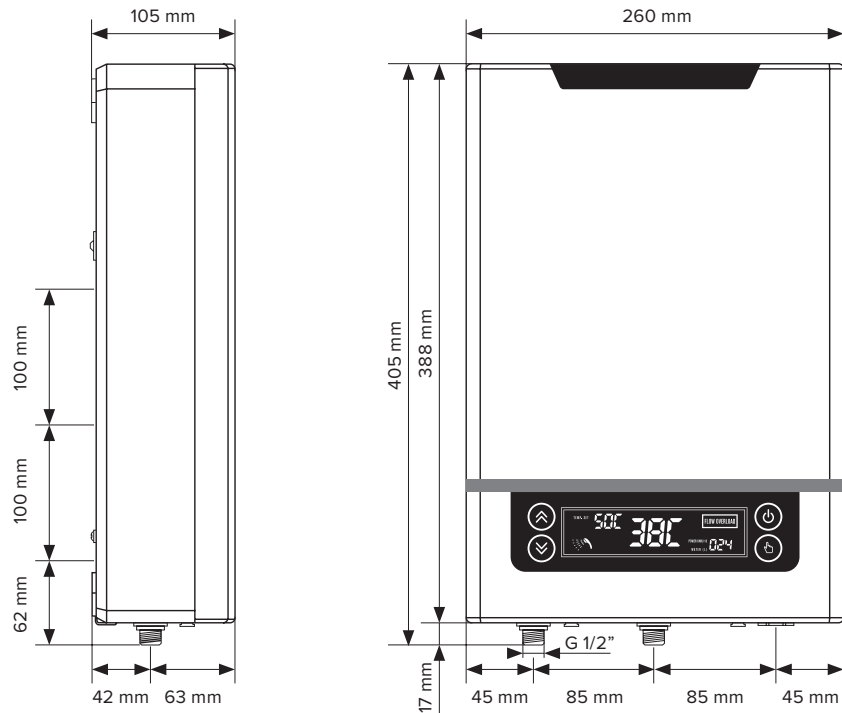

Technické parametre

	HAKL 3K-DL 9	HAKL 3K-DL 12	HAKL 3K-DL 15	HAKL 3K-DL 18	HAKL 3K-DL 21
Príkon:	9kW	12kW	15kW	18kW	21kW
Napätie / počet fáz:	3x230V	3x230V	3x230V	3x230V	3x230V
Istenie:	3x16A	3x20A	3x25A	3x32A	3x32A
Objem:	NIE	NIE	NIE	NIE	NIE
Stupeň krytia:	IP 24	IP 24	IP 24	IP 24	IP 24
Typ inštalačného kábla:	5C 2,5mm ²	5C 2,5mm ²	5C 4,0mm ²	5C 4,0mm ²	5C 6,0mm ²
Prívodový kábel:	NIE	NIE	NIE	NIE	NIE
Pripojovacie závit:	1/2"	1/2"	1/2"	1/2"	1/2"
Rozteč príp. vývodov:	80 mm	80 mm	85 mm	85 mm	85 mm
Nastavenie teploty ohrevu:	30 - 60°C	30 - 60°C	30 - 60°C	30 - 60°C	30 - 60°C
Automatické riadenie príkonu	3 až 9 kW	4 až 12 kW	5 až 15 kW	6 až 18 kW	7 až 21 kW
Teplotná poistka serv.:	90°C	90°C	90°C	90°C	90°C
Meranie spotreby el. energie	ÁNO	ÁNO	ÁNO	ÁNO	ÁNO
Meranie spotreby vody	ÁNO	ÁNO	ÁNO	ÁNO	ÁNO
Max. trvalý tlak vody:	0,6 MPa	0,6 MPa	0,6 MPa	0,6 MPa	0,6 MPa
Min. spínací tlak vody:	0,12 MPa	0,16 MPa	0,20 MPa	0,12 MPa	0,16 MPa
Prietok vody pri teplote 40°C	1,9 - 5,7l / min	2,4 - 7,2l / min	2,9 - 8,7l / min	3,4 - 10,2l / min	3,9 - 11,7l / min
Prietok vody pri teplote 60°C	1,9 - 2,9l / min	2,4 - 4,0l / min	2,9 - 5,2l / min	3,4 - 6,3l / min	3,9 - 7,4l / min
Rozmery (v,š,h) cm:	40,5x26x10	40,5x26x10	40,5x26x10	40,5x26x10	40,5x26x10
Hmotnosť:	4680g	4700g	5220g	5200g	5200g
Typ spínania:	elektronický	elektronický	elektronický	elektronický	elektronický
Automtické nast. príkonu:	ÁNO	ÁNO	ÁNO	ÁNO	ÁNO
Ochr. pred vzduchom:	ÁNO	ÁNO	ÁNO	ÁNO	ÁNO
Umývadlo vhodnosť použitia:	●●●	●●●	●●●	●●●	●●●
Drez vhodnosť použitia:	●●●	●●●	●●●	●●●	●●●
Sprcha vhodnosť použitia:	●●	●●●	●●●	●●●	●●●
Vaňa vhodnosť použitia:	●	●	●●	●●●	●●●

Poznámka:

*1 - prietok vody nameraný pri teplote vstupnej vody 12 °C

●●● - tri symboly určujú maximálnu vhodnosť použitia

Rozmerový náčrt:

Energetické štítky

EAN kód:

8 586018 642057

3K DL 9