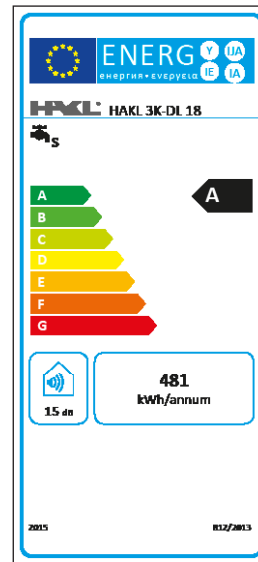

Technické parametre

	HAKL 3K-DL 9	HAKL 3K-DL 12	HAKL 3K-DL 15	HAKL 3K-DL 18	HAKL 3K-DL 21
Príkon:	9kW	12kW	15kW	18kW	21kW
Napätie / počet fáz:	3x230V	3x230V	3x230V	3x230V	3x230V
Istenie:	3x16A	3x20A	3x25A	3x32A	3x32A
Objem:	NIE	NIE	NIE	NIE	NIE
Stupeň krytia:	IP 24	IP 24	IP 24	IP 24	IP 24
Typ inštalačného kábla:	5C 2,5mm ²	5C 2,5mm ²	5C 4,0mm ²	5C 4,0mm ²	5C 6,0mm ²
Prívodový kábel:	NIE	NIE	NIE	NIE	NIE
Pripojovacie závit:	1/2"	1/2"	1/2"	1/2"	1/2"
Rozteč príp. vývodov:	80 mm	80 mm	85 mm	85 mm	85 mm
Nastavenie teploty ohrevu:	30 - 60°C	30 - 60°C	30 - 60°C	30 - 60°C	30 - 60°C
Automatické riadenie príkonu	3 až 9 kW	4 až 12 kW	5 až 15 kW	6 až 18 kW	7 až 21 kW
Teplotná poistka serv.:	90°C	90°C	90°C	90°C	90°C
Meranie spotreby el. energie	ÁNO	ÁNO	ÁNO	ÁNO	ÁNO
Meranie spotreby vody	ÁNO	ÁNO	ÁNO	ÁNO	ÁNO
Max. trvalý tlak vody:	0,6 MPa	0,6 MPa	0,6 MPa	0,6 MPa	0,6 MPa
Min. spínací tlak vody:	0,12 MPa	0,16 MPa	0,20 MPa	0,12 MPa	0,16 MPa
Prietok vody pri teplote 40°C	1,9 - 5,7l / min	2,4 - 7,2l / min	2,9 - 8,7l / min	3,4 - 10,2l / min	3,9 - 11,7l / min
Prietok vody pri teplote 60°C	1,9 - 2,9l / min	2,4 - 4,0l / min	2,9 - 5,2l / min	3,4 - 6,3l / min	3,9 - 7,4l / min
Rozmery (v,š,h) cm:	40,5x26x10	40,5x26x10	40,5x26x10	40,5x26x10	40,5x26x10
Hmotnosť:	4680g	4700g	5220g	5200g	5200g
Typ spínania:	elektronický	elektronický	elektronický	elektronický	elektronický
Automtické nast. príkonu:	ÁNO	ÁNO	ÁNO	ÁNO	ÁNO
Ochr. pred vzduchom:	ÁNO	ÁNO	ÁNO	ÁNO	ÁNO
Umývadlo vhodnosť použitia:	●●●	●●●	●●●	●●●	●●●
Drez vhodnosť použitia:	●●●	●●●	●●●	●●●	●●●
Sprcha vhodnosť použitia:	●●	●●●	●●●	●●●	●●●
Vaňa vhodnosť použitia:	●	●	●●	●●●	●●●

Poznámka:

*1 - prietok vody nameraný pri teplote vstupnej vody 12 °C

●●● - tri symboly určujú maximálnu vhodnosť použitia

Rozmerový náčrt:

Energetické štítky

EAN kód:

8 586018 642057

3K DL 9